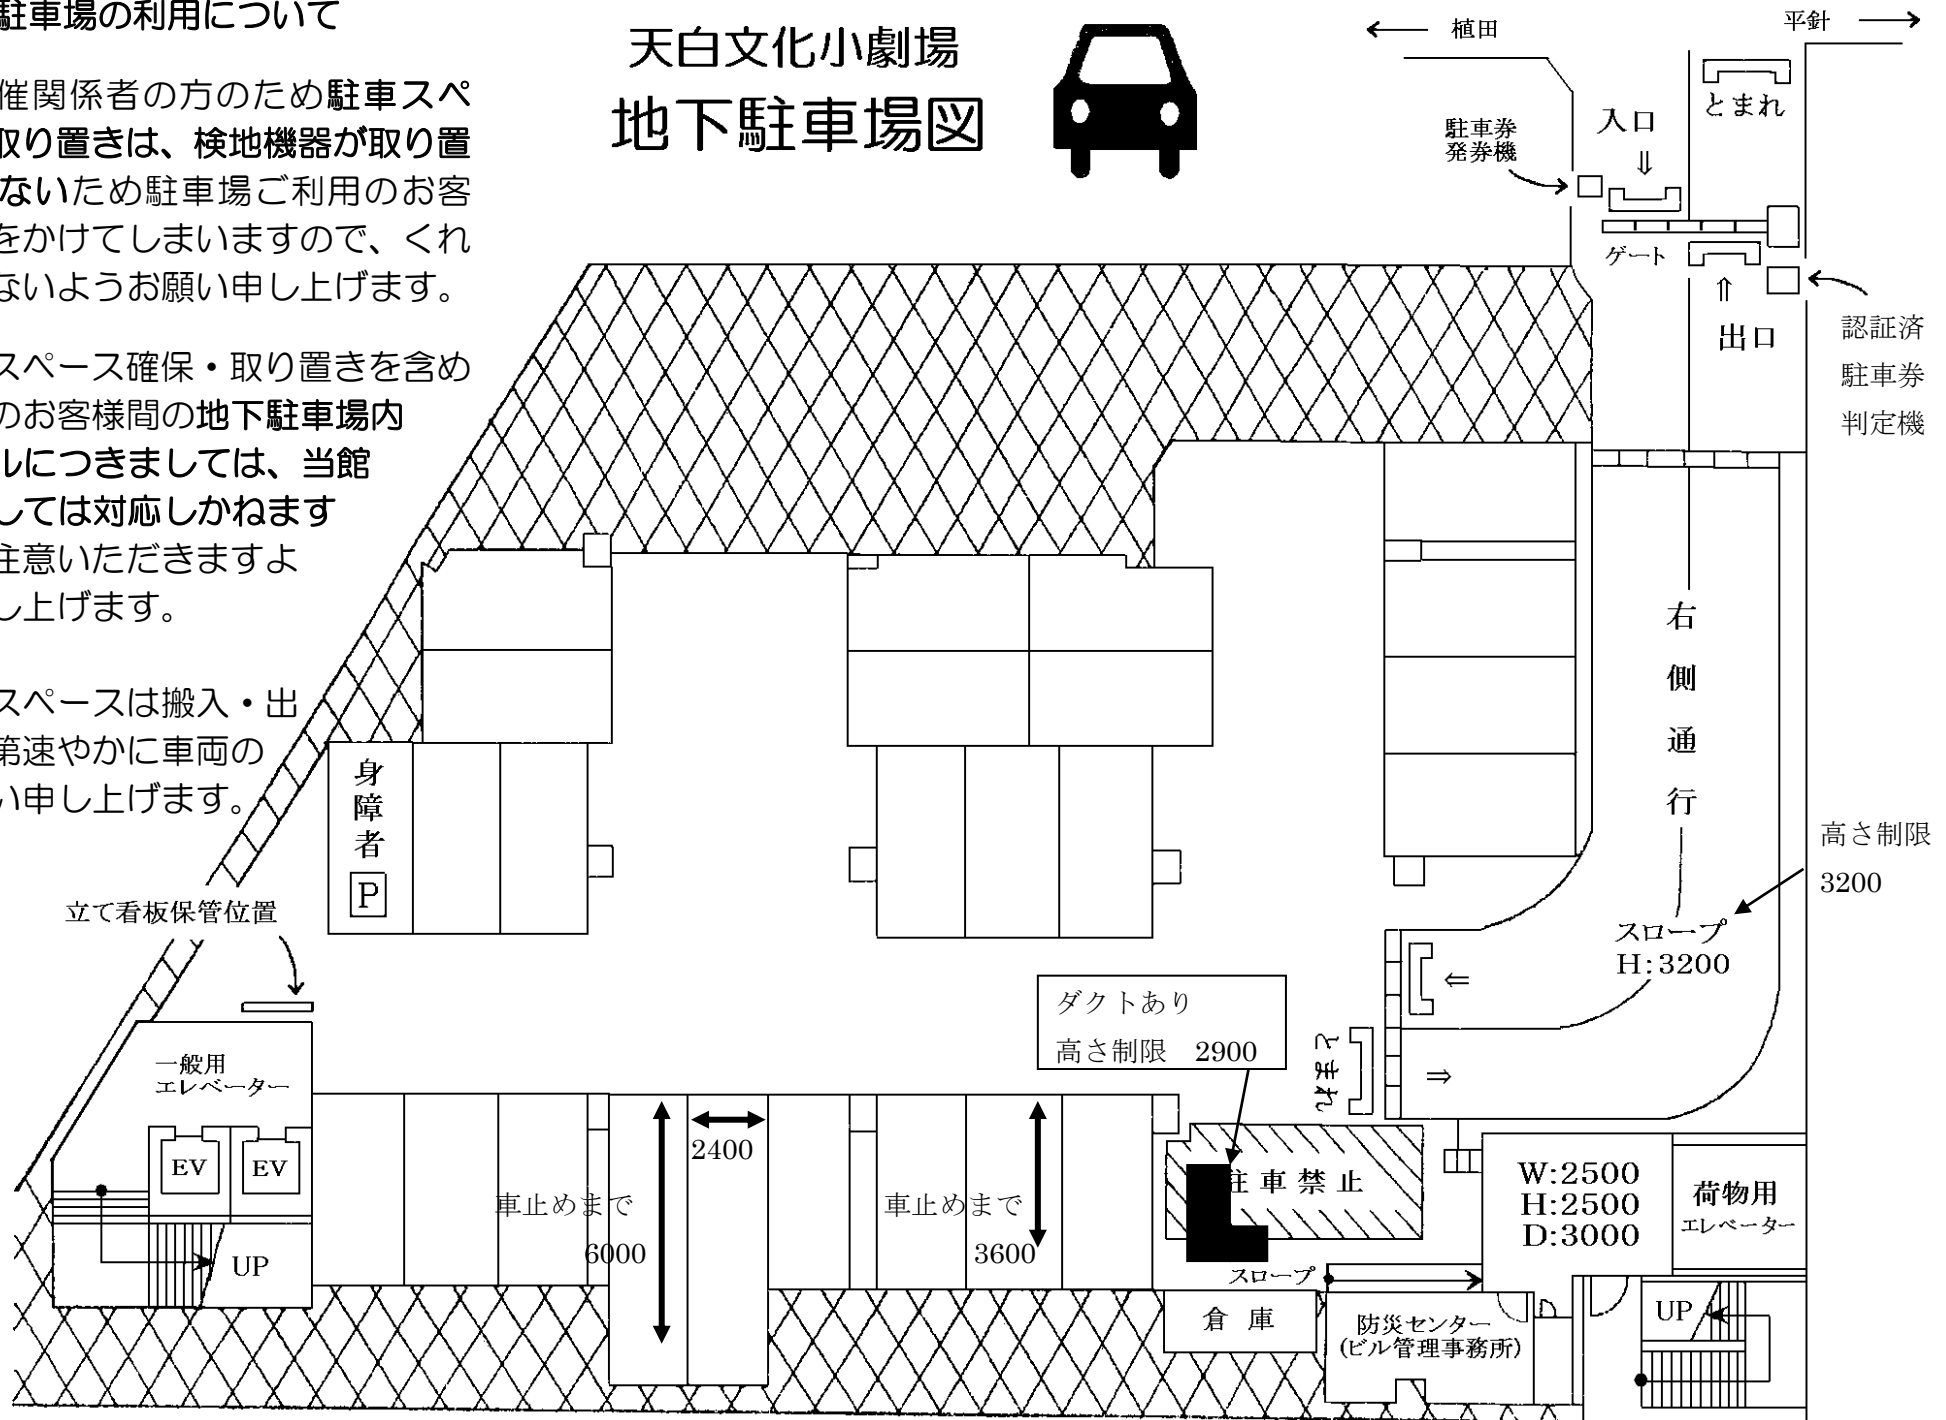

※ 駐車場の利用について

ホール主催関係者の方のため駐車スペース確保・取り置きは、検地機器が取り置きを認識しないため駐車場ご利用のお客様にご迷惑をかけてしまいますので、くれぐれも行わないようお願い申し上げます。

また、駐車スペース確保・取り置きを含めて当館利用のお客様間の地下駐車場内でのトラブルにつきましては、当館といたしましては対応しかねますので十分ご注意くださいようお願い申し上げます。

搬入口前のスペースは搬入・出が終わり次第速やかに車両の移動をお願い申し上げます。

天白文化小劇場 搬入口